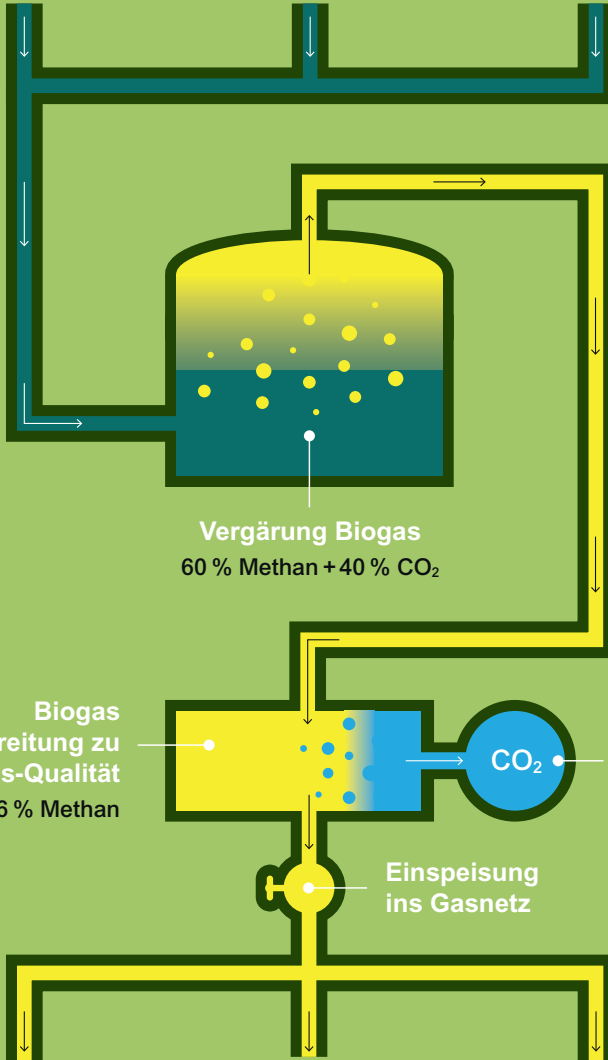

Natürliche Wärme mit Biogas

SH POWER

Vergärung Biogas

60 % Methan + 40 % CO₂

Biogas
Aufbereitung zu
Erdgas-Qualität
96 % Methan

Abscheidung
von CO₂ für
Power-To-Gas
oder andere
Nutzung

Einspeisung
ins Gasnetz

Abfall verschwindet – saubere Energie entsteht

Mit Gartenlaub und Kuhmist heizen? Das funktioniert. Vergären organische Abfälle, entsteht nämlich Biogas. Eine erneuerbare Energie, die genauso vielseitig ist wie Erdgas, jedoch einen entscheidenden Vorteil bietet: Biogas ist CO₂-neutral. Bei der Herstellung sowie der späteren Verbrennung wird nur so viel CO₂ freigesetzt, wie die Ressourcen aufgenommen haben.